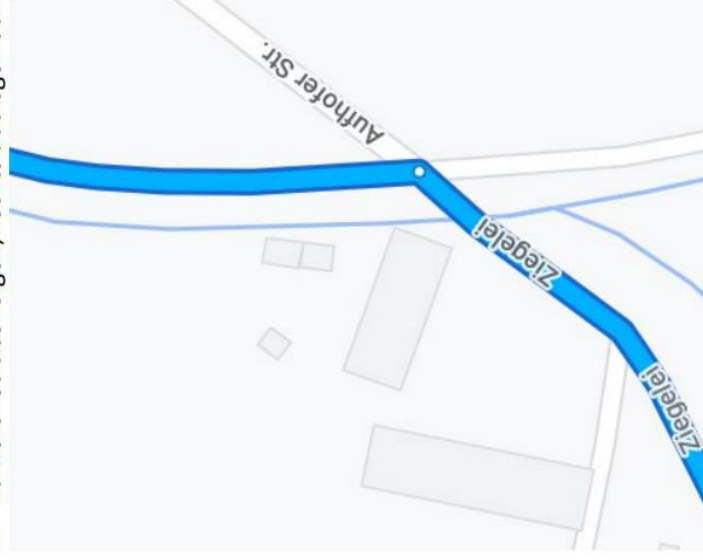

Wir würden uns freuen, Sie und euch in unserem Zeltlager begrüßen zu dürfen!

Anfahrtsweg von Ulm aus:

- Auf der B 30 Richtung Biberach an der Riss
- Ausfahrt Richtung Ochsenhausen / Baustetten / Laupheim-Süd
- Im Kreisverkehr 2. Ausfahrt (geradeaus)
- Immer weiter geradeaus, Richtung Baustetten auf der Hauptstraße, diese geht über in die Mietinger Straße bis Mietingen
- Hier der Laupheimer Straße folgen bis Kreisverkehr (am Penny) zweite Ausfahrt nehmen
- Laupheimer Straße weiter folgen, rechts abbiegen auf Aufhofer Str.
- Aufhofer Straße folgen, rechts abbiegen auf Ziegelei
- Der Straße folgen bis zum Zeltplatz, links halten

Vielen Dank für all Ihre Bemühungen!

PS: wir haben zusätzliche eine E- Mail verteilt in dem diese Informationen ebenfalls stehen.

Die Lagerleitung
Lotta Schütz, Julia Braig, Jakob Lück, Louis Roth

Ausfahrt Richtung Ochsenhausen / Baustetten / Laupheim-Süd

Im Kreisverkehr 2. Ausfahrt (geradeaus)

Immer weiter geradeaus, Richtung Baustetten auf der Hauptstraße, wird dann Mietinger Straße bis Mietingen

Hier der Laupheimer Straße folgen bis Kreisverkehr (am Penny) zweite Ausfahrt nehmen

Laupheimer Straße weiter folgen, rechts abbiegen auf Aufhofer Str.

Aufhofer Straße folgen, rechts abbiegen auf Ziegelei

Dem Weg folgen, links halten