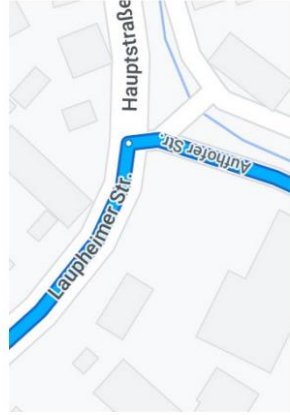

Wir würden uns freuen, Sie und euch in unserem Zeltlager begrüßen zu dürfen!

Anfahrtsweg von Ulm aus:

- Auf der B 30 Richtung Biberach an der Riss
- Ausfahrt Richtung Ochsenhausen / Baustetten / Laupheim-Süd
- Im Kreisverkehr 2. Ausfahrt (geradeaus)
- Immer weiter geradeaus, Richtung Baustetten auf der Hauptstraße, diese geht über in die Mietinger Straße bis Mietingen
- Hier der Laupheimer Straße folgen bis Kreisverkehr (am Penny) zweite Ausfahrt nehmen
- Laupheimer Straße weiter folgen, rechts abbiegen auf Aufhofer Str.
- Aufhofer Straße folgen, rechts abbiegen auf Ziegelei
- Der Straße folgen bis zum Zeltplatz, links halten

Vielen Dank für all Ihre Bemühungen!

PS: wir haben zusätzliche eine E- Mail verteilt in dem diese Informationen ebenfalls stehen.

Die Lagerleitung
Lotta Schütz, Julia Braig, Jakob Lück, Louis Roth

Ausfahrt Richtung Ochsenhausen / Baustetten / Laupheim-Süd

Im Kreisverkehr 2. Ausfahrt (geradeaus)

Immer weiter geradeaus, Richtung Baustetten auf der Hauptstraße, wird dann Mietinger Straße bis Mietingen

Hier der Laupheimer Straße folgen bis Kreisverkehr (am Penny) zweite Ausfahrt nehmen

Laupheimer Straße weiter folgen, rechts abbiegen auf Aufhofer Str.

Aufhofer Straße folgen, rechts abbiegen auf Ziegelei

Dem Weg folgen, links halten